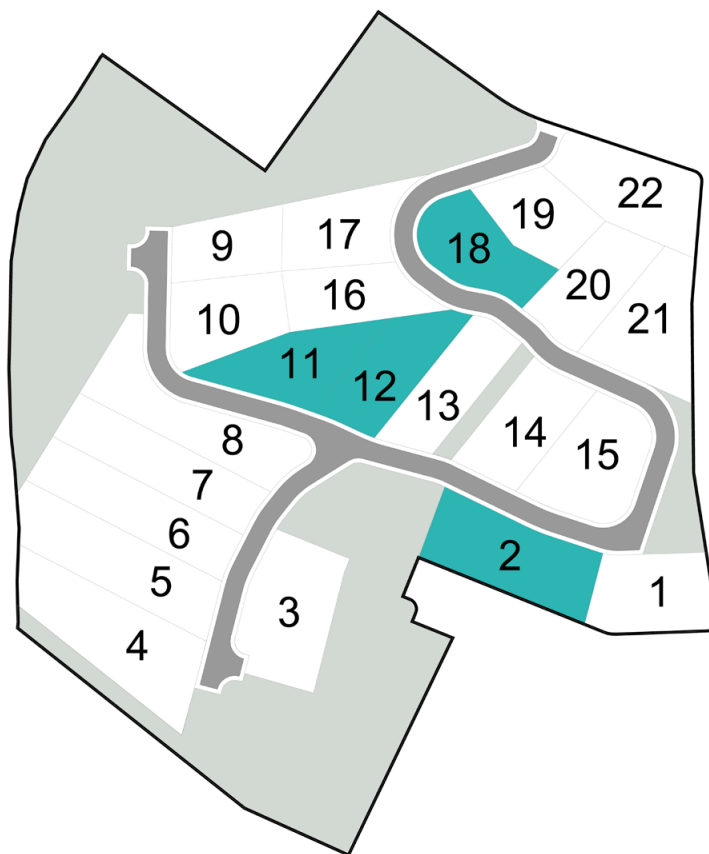

Paseo Lapas

Lots

Lote No.	Area (m2)
CPL-2	1.388,54
CPL-11	1.002,99
CPL-12	1.001,23
CPL-18	957,37

[more info](#)

Contact Us:

sales@therealpacific.com

 +506 8311-0053