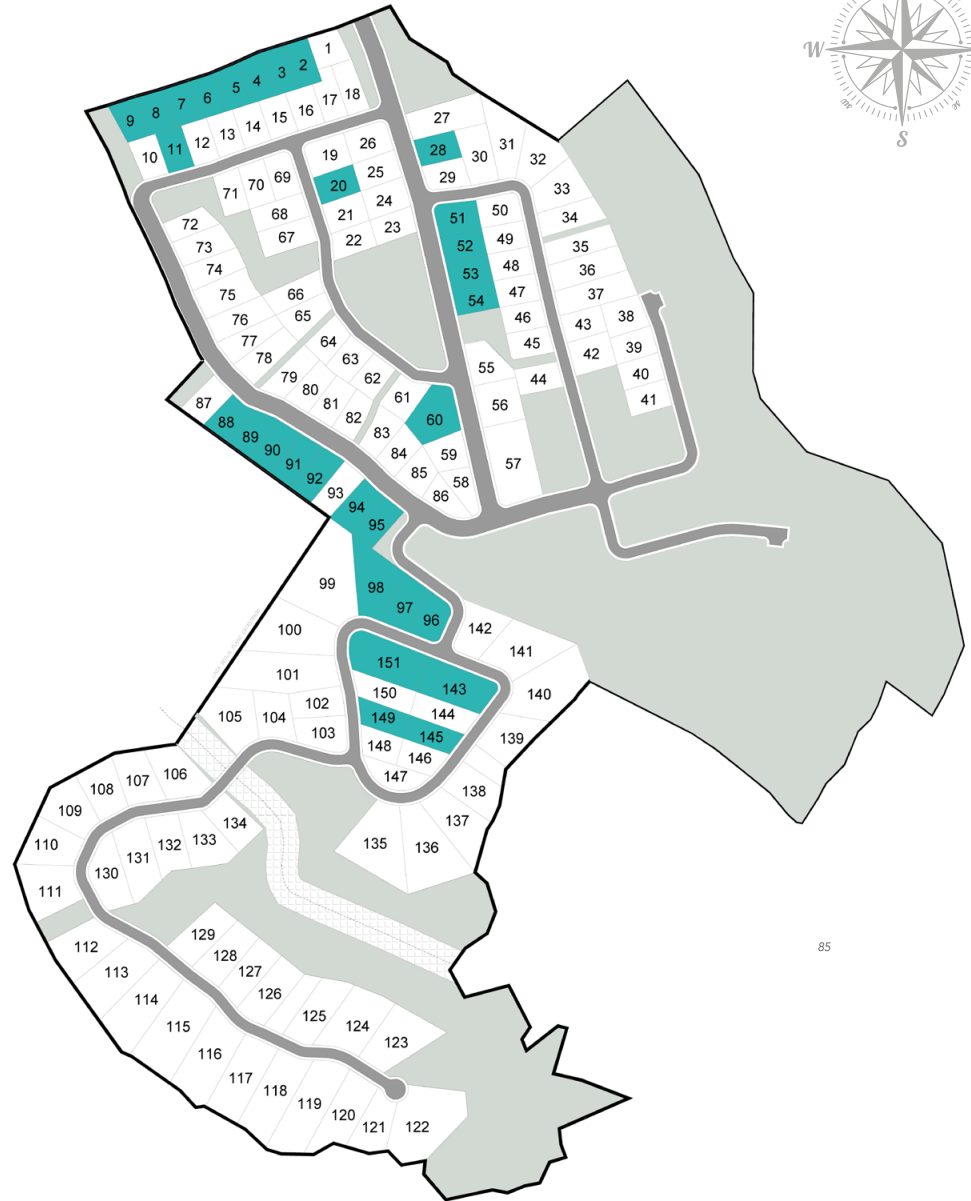

Trópicos Verdes

Lots

Lote No.	Area (m2)
TPV-2	999,28
TPV-3	999,00
TPV-4	995,00
TPV-5	1.002,00
TPV-6	997,00
TPV-7	1.000,00
TPV-8	994,00
TPV-9	950,00
TPV-11	1.009,72
TPV-20	1.021,38
TPV-28	1.018,96
TPV-51	1.132,66
TPV-52	1.014,54
TPV-53	1.021,44
TPV-54	1.030,79
TPV-60	1.907,56
TPV-88	1.065,10
TPV-89	1.058,00
TPV-90	1.148,10
TPV-91	1.147,85
TPV-92	1.200,56
TPV-94	1.198,82
TPV-95	1.082,45
TPV-96	1.127,79
TPV-97	1.310,83
TPV-98	2.357,42
TPV-143	2.343,51
TPV-145	1.124,46
TPV-149	1.092,66
TPV-151	2.541,41